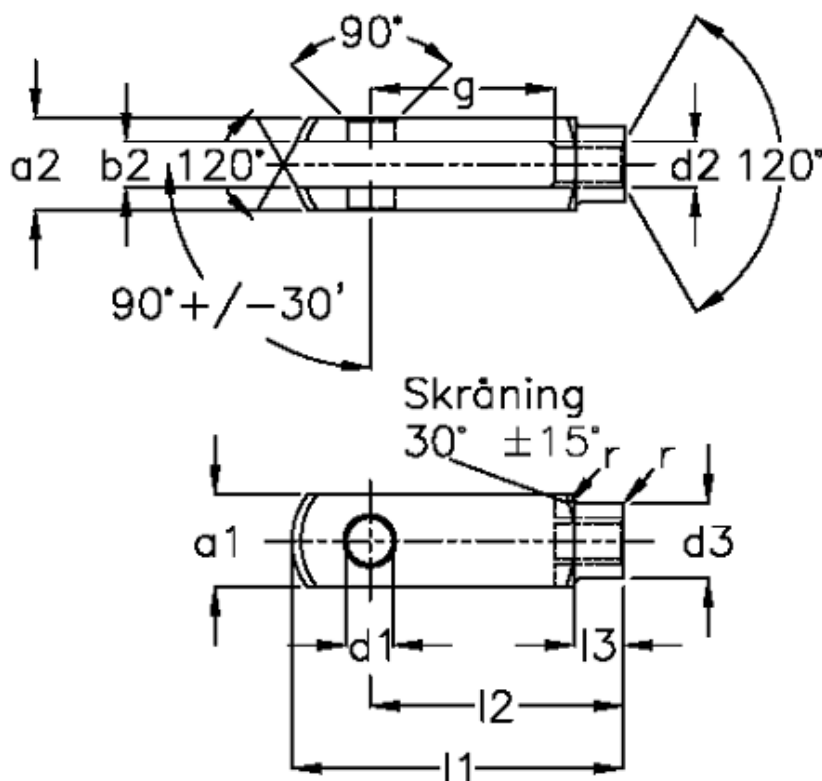

Varenummer: 14057208015

Beskrivelse: KLEE Gaffelstykke G 20x80 M20x1,5, venstre

Mål

a1 (h11)	= 40	g (+/-0,5)	= 80
a2	= 40 (+0,5 -0,2)	l1 (+/-0,5)	= 145
b1 (B13)	= 20	l2	= 120 (-0,4)
b2	= 20 (+0,85)	l3	= 30
d1 H9	= 20	r	= 1.5
d2	= M 20 x 1,5	Størrelse	= G 20 x 80FG
d3 (+/-0,3)	= 34	Vægt	= 0.800
f (+/-0,2)	= 1.0		